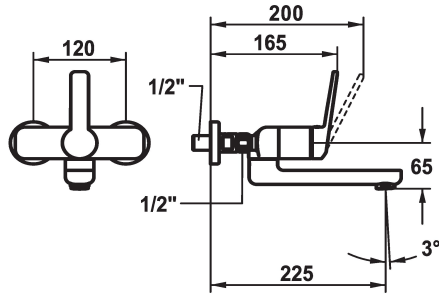

KWC DOMO 6.0 Eengreepsmengkraan

Modell-Linie: **DOMO 6.0** | 11.662.013.000
Kranen | Eengreepkranen

KWC-No.

124595
chromeline, AD 120, A 175

124596
chromeline, AD 120, A 175, w/o raccord

124598
chromeline, AD 120, A 225

124599
chromeline, AD 120, A 225, w/o raccord

- * Eengreepsmengkraan
- * EcoProtect - waterbesparende inrichting
- * Draaibare uitloop 90°
- kan indien nodig met schroef vastgezet worden
- Neoperl® Cascade® SLC
- * OptimalSpace - Royale was- en werkomgeving

- * KWC patroon M 35 OP
- met keramische-schijventechniek
- debiet en temperatuur traploos instelbaar
- temperatuurbegrenzing
- * Wandaansluitingen 1/2" x 1/2", afsluitbaar L 40

Technical Data

Doorstroomhoeveelheid
uitloop
Bediening
Kleurcode
Type installatie
Kraan type
Hoogteafmeting
geluidsklasse
Projectie A
Energielabel
Connection measure
Afmetingen wateruitlaat
Materiaal

4 l/min (3 bar)
draaibaar
frontaal bediend
chromeline
Wandmontage
Hebelmischer
98
I
A225
A
120
65
Messing

Reserve onderdelen

KWC DOMO 6.0 Eengreepsmengkraan

Modell-Linie: **DOMO 6.0** | 11.662.013.000
Kranen | Eengreepkranen