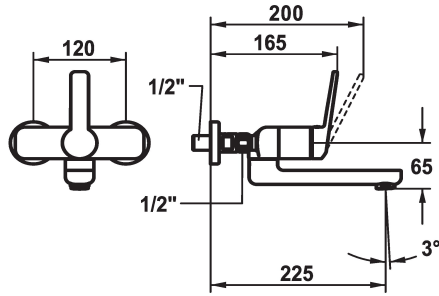

KWC DOMO 6.0 Miscelatore a leva - Lavabo

Modell-Linie: **DOMO 6.0** | 11.662.013.000
Rubinetterie per bagni | Rubinetterie monocomando

KWC-No.

124595
chromeline, AD 120, A 175

124596
chromeline, AD 120, A 175, senza raccordi

124598
chromeline, AD 120, A 225

124599
chromeline, AD 120, A 225, senza raccordi

- * Miscelatore a leva
- * EcoProtect - risparmio idrico
- * Bocca orientabile 90°
- se necessario, fissabile con vite
- Neoperl® Cascade® SLC
- * OptimalSpace - ampia zona di lavoro e di lavaggio

- * KWC cartuccia M 35 OP
- con tecnica a dischi in ceramica
- regolazione continua della portata e della temperatura
- limitazione della temperatura
- * Raccordi a parete 1/2" x 1/2", serrabilli L 40

Dati tecnici

Portata
bocca
Operazione
Codice colore
Tipo di installazione
Tipo di rubinetto
Dimensioni in altezza
Classe di rumorosità
Proiezione A
Etichetta energetica
Connection measure
Dimensioni uscita acqua
Materiale
teamNumber