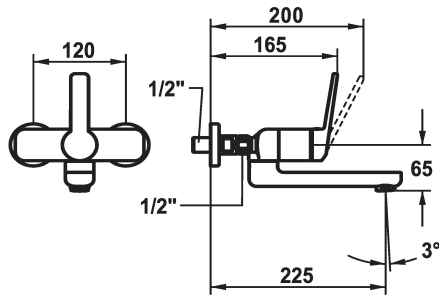

## KWC DOMO 6.0 Miscelatore a leva - Lavabo

Modell-Linie: **DOMO 6.0** | 11.662.013.000  
Rubinetterie per bagni | Rubinetterie monocomando

### KWC-No.

**124595**  
chromeline, AD 120, A 175

**124596**  
chromeline, AD 120, A 175, senza raccordi

**124598**  
chromeline, AD 120, A 225

**124599**  
chromeline, AD 120, A 225, senza raccordi

- \* Miscelatore a leva
- \* EcoProtect - risparmio idrico
- \* Bocca orientabile 90°
- se necessario, fissabile con vite
- Neoperl® Cascade® SLC
- \* OptimalSpace - ampia zona di lavoro e di lavaggio

- \* KWC cartuccia M 35 OP
- con tecnica a dischi in ceramica
- regolazione continua della portata e della temperatura
- limitazione della temperatura
- \* Raccordi a parete 1/2" x 1/2", serrabilli L 40

### Dati tecnici

Portata
Bocca
Operazione
Codice colore
Tipo di installazione
Tipo di rubinetto
Dimensioni in altezza
Classe di rumorosità
Proiezione A
Etichetta energetica
Connection measure
Dimensioni uscita acqua
Materiale
teamNumber