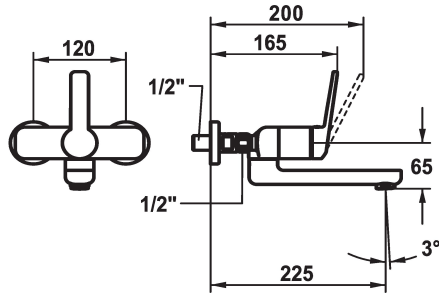

KWC DOMO 6.0 Mitigeur à levier - Lavabo

Modell-Linie: **DOMO 6.0** | 11.662.013.000
Robinetteries | Robinets à monocommande

KWC-No.

124595
chromeline, AD 120, A 175

124596
chromeline, AD 120, A 175, sans raccords

124598
chromeline, AD 120, A 225

124599
chromeline, AD 120, A 225, sans raccords

- * Mitigeur à levier
- * EcoProtect - économiseur d'eau
- * Bec orientable 90°
- peut être fixé par vis en cas de besoin
- Neoperl® Cascade® SLC
- * OptimalSpace - un espace de lavage ou de travail généreux

- * KWC cartouche M 35 OP
- avec technique à disques céramique
- réglage de débit et de température continu
- limitation de température
- * Raccords avec pointeaux d'arrêt 1/2" x 1/2" L 40

Données techniques

Débit
goulot
Commande
Code couleur
Type d'installation
Type de robinet
Dimension de la hauteur
Groupe de bruit pour la robinetterie
Projection A
Label énergétique
Connexion mesure
Dimension de la sortie d'eau
Matière