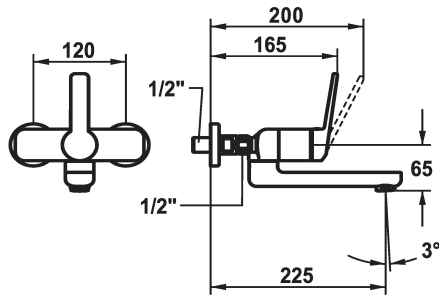

KWC DOMO 6.0 Mitigeur à levier - Lavabo

Modell-Linie: **DOMO 6.0** | 11.662.013.000
Robinetteries | Robinets à monocommande

KWC-No.

124595
chromeline, AD 120, A 175

124596
chromeline, AD 120, A 175, sans raccords

124598
chromeline, AD 120, A 225

124599
chromeline, AD 120, A 225, sans raccords

- * Mitigeur à levier
- * EcoProtect - économiseur d'eau
- * Bec orientable 90°
- peut être fixé par vis en cas de besoin
- Neoperl® Cascade® SLC
- * OptimalSpace - un espace de lavage ou de travail généreux

- * KWC cartouche M 35 OP
- avec technique à disques céramique
- réglage de débit et de température continu
- limitation de température
- * Raccords avec pointeaux d'arrêt 1/2" x 1/2" L 40

Données techniques

Débit
goulot
Commande
Code couleur
Type d'installation
Type de robinet
Dimension de la hauteur
Groupe de bruit pour la robinetterie
Projection A
Label énergétique
Connexion mesure
Dimension de la sortie d'eau
Matière