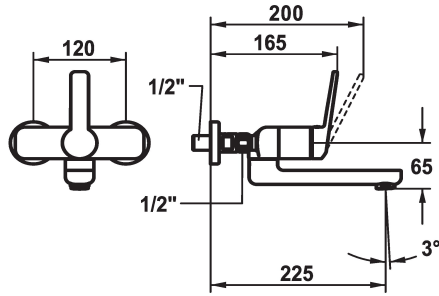

KWC DOMO 6.0 Mitigeur à levier - Lavabo

Modell-Linie: **DOMO 6.0** | 11.662.013.000
Robinetteries | Robinets à monocommande

KWC-No.

124595
chromeline, AD 120, A 175

124596
chromeline, AD 120, A 175, sans raccords

124598
chromeline, AD 120, A 225

124599
chromeline, AD 120, A 225, sans raccords

- * Mitigeur à levier
- * EcoProtect - économiseur d'eau
- * Bec orientable 90°
- peut être fixé par vis en cas de besoin
- Neoperl® Cascade® SLC
- * OptimalSpace - un espace de lavage ou de travail généreux

- * KWC cartouche M 35 OP
- avec technique à disques céramique
- réglage de débit et de température continu
- limitation de température
- * Raccords avec pointeaux d'arrêt 1/2" x 1/2" L 40

Données techniques

Débit
goulot
Commande
Code couleur
Type d'installation
Type de robinet
Dimension de la hauteur
Groupe de bruit pour la robinetterie
Projection A
Label énergétique
Connection mesure
Dimension de la sortie d'eau
Matière
teamNumber