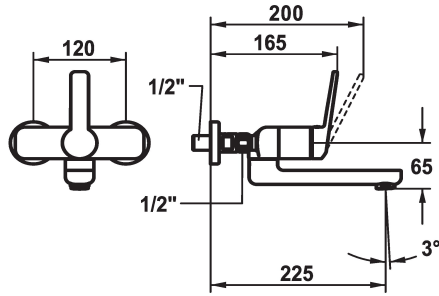

## KWC DOMO 6.0 Hebelmischer - Waschtisch

Modell-Linie: **DOMO 6.0** | 11.662.013.000  
Armaturen | Manuelle Armaturen

### KWC-Nr.

**124595**  
chromeline, AD 120, A 175

**124596**  
chromeline, AD 120, A 175, ohne Wandanschlüsse

**124598**  
chromeline, AD 120, A 225

**124599**  
chromeline, AD 120, A 225, ohne Wandanschlüsse

- \* Hebelmischer
- \* EcoProtect - Wasserspareinrichtung
- \* Schwenkauslauf 90°
- bei Bedarf mit Schraube fixierbar
- Neoperl® Cascade® SLC
- \* OptimalSpace - grosszügiger Wasch- / Arbeitsbereich

- \* KWC Steuerpatrone M 35 OP
- mit Keramikscheibentechnik
- Auslaufmenge und Temperatur stufenlos einstellbar
- Temperaturbegrenzung
- \* Wandanschlüsse 1/2" x 1/2", absperbar L 40

### Technische Daten

Auslaufmenge
Auslauf
Bedienung
Farbcode
Installationsart
Armaturtyp
Mass Höhe
Armaturengeräuschgruppe
Ausladung A
Energie Etiketete
Anschluss Mass
Mass-Wasseraustritt
Material

4 l/min (3 bar)
schwenkbar
frontbedient
chromeline
Wandmontage
Hebelmischer
98
I
A 225
A
120°
65
Messing