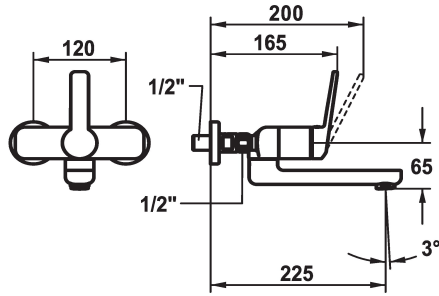

KWC DOMO 6.0 Hebelmischer - Waschtisch

Modell-Linie: **DOMO 6.0** | 11.662.013.000
Armaturen | Manuelle Armaturen

KWC-Nr.

124595
chromeline, AD 120, A 175

124596
chromeline, AD 120, A 175, ohne Wandanschlüsse

124598
chromeline, AD 120, A 225

124599
chromeline, AD 120, A 225, ohne Wandanschlüsse

- * Hebelmischer
- * EcoProtect - Wasserspareinrichtung
- * Schwenkauslauf 90°
- bei Bedarf mit Schraube fixierbar
- Neoperl® Cascade® SLC
- * OptimalSpace - grosszügiger Wasch- / Arbeitsbereich

- * KWC Steuerpatrone M 35 OP
- mit Keramikscheibentechnik
- Auslaufmenge und Temperatur stufenlos einstellbar
- Temperaturbegrenzung
- * Wandanschlüsse 1/2" x 1/2", absperbar L 40

Technische Daten

Auslaufmenge
Auslauf
Bedienung
Farbcode
Installationsart
Armaturtyp
Mass Höhe
Armaturengeräuschgruppe
Ausladung A
Energie Etiketle
Anschluss Mass
Mass-Wasseraustritt
Material

4 l/min (3 bar)
schwenkbar
frontbedient
chromeline
Wandmontage
Hebelmischer
98
I
A 225
A
120°
65
Messing

Ersatzteile

KWC DOMO 6.0
Hebelmischer - Waschtisch

Modell-Linie: **DOMO 6.0** | 11.662.013.000
Armaturen | Manuelle Armaturen