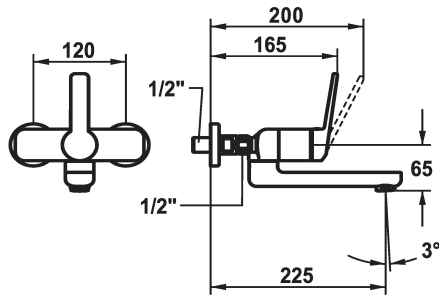

KWC DOMO 6.0 Hebelmischer - Waschtisch

Modell-Linie: **DOMO 6.0** | 11.662.013.000
Armaturen | Manuelle Armaturen

KWC-Nr.

124595
chromeline, AD 120, A 175

124596
chromeline, AD 120, A 175, ohne Wandanschlüsse

124598
chromeline, AD 120, A 225

124599
chromeline, AD 120, A 225, ohne Wandanschlüsse

- * Hebelmischer
- * EcoProtect - Wasserspareinrichtung
- * Schwenkauslauf 90°
- bei Bedarf mit Schraube fixierbar
- Neoperl® Cascade® SLC
- * OptimalSpace - grosszügiger Wasch- / Arbeitsbereich

- * KWC Steuerpatrone M 35 OP
- mit Keramikscheibentechnik
- Auslaufmenge und Temperatur stufenlos einstellbar
- Temperaturbegrenzung
- * Wandanschlüsse 1/2" x 1/2", absperbar L 40

Technische Daten

Auslaufmenge	4 l/min (3 bar)
Auslauf	schwenkbar
Bedienung	frontbedient
Farbcode	chromeline
Installationsart	Wandmontage
Armaturtyp	Hebelmischer
Mass Höhe	98
Armaturengeräuschgruppe	I
Ausladung A	A 225
Energie Etikette	A
Anschluss Mass	120°
Mass-Wasseraustritt	65
Material	Messing
teamNumber	725478.502

Auslaufmenge	4 l/min (3 bar)
Auslauf	schwenkbar
Bedienung	frontbedient
Farbcode	chromeline
Installationsart	Wandmontage
Armaturtyp	Hebelmischer
Mass Höhe	98
Armaturengeräuschgruppe	I
Ausladung A	A 225
Energie Etikette	A
Anschluss Mass	120°
Mass-Wasseraustritt	65
Material	Messing
teamNumber	725478.502