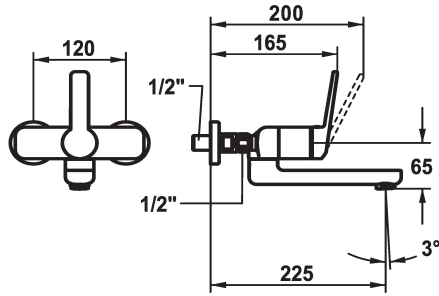

KWC DOMO 6.0 Hebelmischer - Waschtisch

Modell-Linie: **DOMO 6.0** | 11.662.013.000
Armaturen | Manuelle Armaturen

KWC-Nr.

124595
chromeline, AD 120, A 175

124596
chromeline, AD 120, A 175, ohne Wandanschlüsse

124598
chromeline, AD 120, A 225

124599
chromeline, AD 120, A 225, ohne Wandanschlüsse

- * Hebelmischer
- * EcoProtect - Wasserspareinrichtung
- * Schwenkauslauf 90°
- bei Bedarf mit Schraube fixierbar
- Neoperl® Cascade® SLC
- * OptimalSpace - grosszügiger Wasch- / Arbeitsbereich

- * KWC Steuerpatrone M 35 OP
- mit Keramikscheibentechnik
- Auslaufmenge und Temperatur stufenlos einstellbar
- Temperaturbegrenzung
- * Wandanschlüsse 1/2" x 1/2", absperbar L 40

Technische Daten

Auslaufmenge	4 l/min (3 bar)
Auslauf	schwenkbar
Bedienung	frontbedient
Farbcode	chromeline
Installationsart	Wandmontage
Armaturtyp	Hebelmischer
Mass Höhe	98
Armaturengeräuschgruppe	I
Ausladung A	A 225
Energie Etiketete	A
Anschluss Mass	120°
Mass-Wasseraustritt	65
Material	Messing
teamNumber	725478.502

Auslaufmenge	4 l/min (3 bar)
Auslauf	schwenkbar
Bedienung	frontbedient
Farbcode	chromeline
Installationsart	Wandmontage
Armaturtyp	Hebelmischer
Mass Höhe	98
Armaturengeräuschgruppe	I
Ausladung A	A 225
Energie Etiketete	A
Anschluss Mass	120°
Mass-Wasseraustritt	65
Material	Messing
teamNumber	725478.502