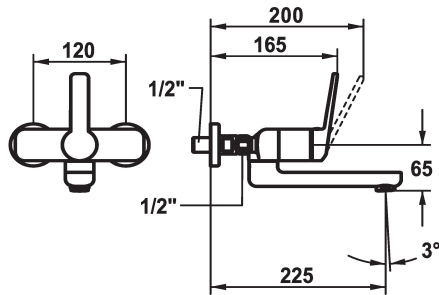

KWC DOMO 6.0 Hebelmischer - Waschtisch

Modell-Linie: **DOMO 6.0** | 11.662.013.000
Armaturen | Manuelle Armaturen

KWC-Nr.

124595
chromeline, AD 120, A 175

124596
chromeline, AD 120, A 175, ohne Wandanschlüsse

124598
chromeline, AD 120, A 225

124599
chromeline, AD 120, A 225, ohne Wandanschlüsse

- * Hebelmischer
- * EcoProtect - Wasserspareinrichtung
- * Schwenkauslauf 90°
- bei Bedarf mit Schraube fixierbar
- Neoperl® Cascade® SLC
- * OptimalSpace - grosszügiger Wasch- / Arbeitsbereich

- * KWC Steuerpatrone M 35 OP
- mit Keramikscheibentechnik
- Auslaufmenge und Temperatur stufenlos einstellbar
- Temperaturbegrenzung
- * Wandanschlüsse 1/2" x 1/2", absperbar L 40

Technische Daten

Auslaufmenge
Auslauf
Bedienung
Farbcode
Installationsart
Armaturtyp
Mass Höhe
Armaturengeräuschgruppe
Ausladung A
Energie Etiketle
Anschluss Mass
Mass-Wasseraustritt
Material

4 l/min (3 bar)
schwenkbar
frontbedient
chromeline
Wandmontage
Hebelmischer
98
I
A 225
A
120°
65
Messing

Ersatzteile

KWC DOMO 6.0
Hebelmischer - Waschtisch

Modell-Linie: **DOMO 6.0** | 11.662.013.000
Armaturen | Manuelle Armaturen