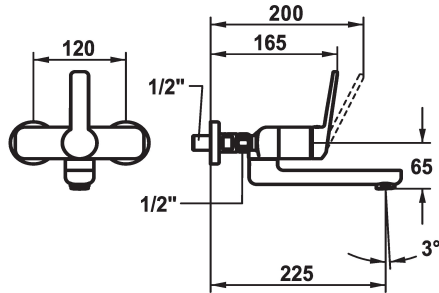

KWC DOMO 6.0

Miscelatore a leva - Lavabo

Modell-Linie: DOMO 6.0 | 11.662.013.000

Rubinetterie per bagni | Rubinetterie monocomando

KWC-No.

124595
chromeline, AD 120, A 175

124596
chromeline, AD 120, A 175, senza raccordi

124598
chromeline, AD 120, A 225

124599
chromeline, AD 120, A 225, senza raccordi

- * Miscelatore a leva
- * EcoProtect - risparmio idrico
- * Bocca orientabile 90°
- se necessario, fissabile con vite
- Neoperl® Cascade® SLC
- * OptimalSpace - ampia zona di lavoro e di lavaggio

- * KWC cartuccia M 35 OP
- con tecnica a dischi in ceramica
- regolazione continua della portata e della temperatura
- limitazione della temperatura
- * Raccordi a parete 1/2" x 1/2", serrabilli L 40

Dati tecnici

Portata
bocca
Operazione
Codice colore
Tipo di installazione
Tipo di rubinetto
Dimensioni in altezza
Classe di rumorosità
Proiezione A
Etichetta energetica
Connection measure
Dimensioni uscita acqua
Materiale
teamNumber