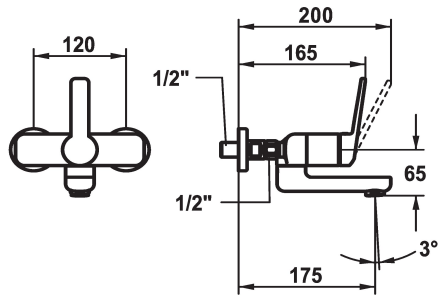

KWC DOMO 6.0 Eengreepsmengkraan

Modell-Linie: DOMO 6.0 | 11.662.012.000
Kranen | Eengreepkranen

KWC-No.

124595

124596

124598

124599

- * Eengreepsmengkraan
- * EcoProtect - waterbesparende inrichting
- * Draaibare uitloop 90°
- kan indien nodig met schroef vastgezet worden
- Neoperl® Cascade® SLC
- * OptimalSpace - Royale was- en werkomgeving

- * KWC patroon M 35 OP
- met keramische-schijventechniek
- debiet en temperatuur traploos instelbaar
- temperatuurbegrenzing
- * Wandaansluitingen 1/2" x 1/2", afsluitbaar L 40

Technical Data

A_Spout_Spray

EnergyLabelCH

Connection measure

Afmetingen wateruitlaat

Materiaal

4 l/min (3 bar)

draaibaar

frontaal bediend

chromeline

Wandmontage

Hebelmischer

98

I

A175

A

120

65