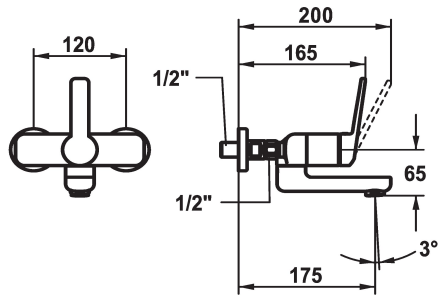

## KWC DOMO 6.0 Eengreepsmengkraan

Modell-Linie: **DOMO 6.0** | 11.662.012.000  
Kranen | Eengreepkranen

### KWC-No.

**124595**  
chromeline, AD 120, A 175

**124596**  
chromeline, AD 120, A 175, w/o raccord

**124598**  
chromeline, AD 120, A 225

**124599**  
chromeline, AD 120, A 225, w/o raccord

- \* Eengreepsmengkraan
- \* EcoProtect - waterbesparende inrichting
- \* Draaibare uitloop 90°
- kan indien nodig met schroef vastgezet worden
- Neoperl® Cascade® SLC
- \* OptimalSpace - Royale was- en werkomgeving

- \* KWC patroon M 35 OP
- met keramische-schijventechniek
- debiet en temperatuur traploos instelbaar
- temperatuurbegrenzing
- \* Wandaansluitingen 1/2" x 1/2", afsluitbaar L 40

### Technical Data

A_Spout_Spray
Uitloop
Handling
Kleurcode
Installation_type
Faucet_typ
Hoogteafmeting
G_Acoustic_group
Projection_A
EnergyLabelCH
Connection_measure
Afmetingen_wateruitlaat
Materiaal

4 l/min (3 bar)
draaibaar
frontaal bediend
chromeline
Wandmontage
Hebelmischer
98
I
A175
A
120
65
Messing