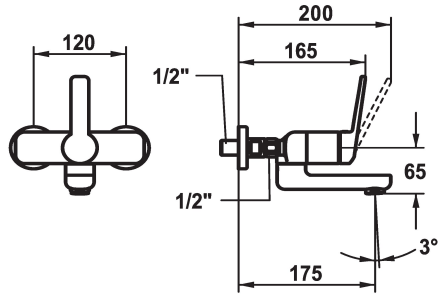

KWC DOMO 6.0 Eengrepsmengkraan

Modell-Linie: DOMO 6.0 | 11.662.012.000
Kranen | Eengreepkranen

KWC-No.

124595

124596

124598

124599

- * Eengrepsmengkraan
- * EcoProtect - waterbesparende inrichting
- * Draaibare uitloop 90°
- kan indien nodig met schroef vastgezet worden
- Neoperl® Cascade® SLC
- * OptimalSpace - Royale was- en werkomgeving

- * KWC patroon M 35 OP
- met keramische-schijventechniek
- debiet en temperatuur traploos instelbaar
- temperatuurbegrenzing
- * Wandaansluitingen 1/2" x 1/2", afsluitbaar L 40

Technical Data

Doorstroomhoeveelheid
uitloop
Bediening
Kleurcode
Type installatie
Kraan type
Hoogteafmeting
geluidsklasse
Projectie A
Energielabel
Connection measure
Afmetingen wateruitlaat
Materiaal

4 l/min (3 bar)
draaibaar
frontaal bediend
chromeline
Wandmontage
Hebelmischer
98
I
A175
A
120
65
Messing

Reserve onderdelen

KWC DOMO 6.0 Eengreepsmengkraan

Modell-Linie: **DOMO 6.0** | 11.662.012.000
Kranen | Eengreepkranen