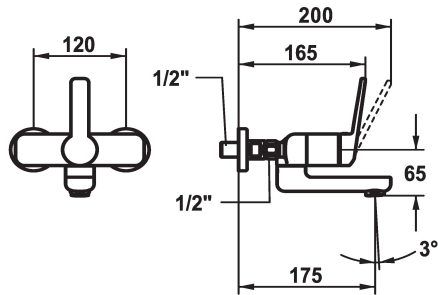

## KWC DOMO 6.0 Miscelatore a leva - Lavabo

Modell-Linie: **DOMO 6.0** | 11.662.012.000  
Rubinetterie per bagni | Rubinetterie monocomando

### KWC-No.

**124595**  
chromeline, AD 120, A 175

**124596**  
chromeline, AD 120, A 175, senza raccordi

**124598**  
chromeline, AD 120, A 225

**124599**  
chromeline, AD 120, A 225, senza raccordi

- \* Miscelatore a leva
- \* EcoProtect - risparmio idrico
- \* Bocca orientabile 90°
- se necessario, fissabile con vite
- Neoperl® Cascade® SLC
- \* OptimalSpace - ampia zona di lavoro e di lavaggio

- \* KWC cartuccia M 35 OP
- con tecnica a dischi in ceramica
- regolazione continua della portata e della temperatura
- limitazione della temperatura
- \* Raccordi a parete 1/2" x 1/2", serrabilli L 40

### Dati tecnici

Portata
bocca
Operazione
Codice colore
Tipo di installazione
Tipo di rubinetto
Dimensioni in altezza
Classe di rumorosità
Proiezione A
Etichetta energetica
Connection measure
Dimensioni uscita acqua
Materiale