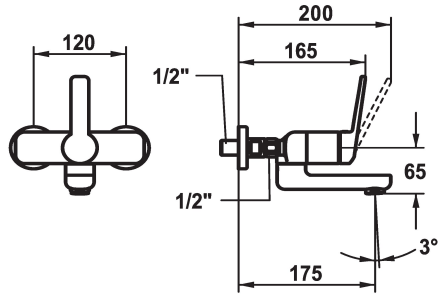

KWC DOMO 6.0 Miscelatore a leva - Lavabo

Modell-Linie: **DOMO 6.0** | 11.662.012.000
Rubinetterie per bagni | Rubinetterie monocomando

KWC-No.

124595
chromeline, AD 120, A 175

124596
chromeline, AD 120, A 175, senza raccordi

124598
chromeline, AD 120, A 225

124599
chromeline, AD 120, A 225, senza raccordi

- * Miscelatore a leva
- * EcoProtect - risparmio idrico
- * Bocca orientabile 90°
- se necessario, fissabile con vite
- Neoperl® Cascade® SLC
- * OptimalSpace - ampia zona di lavoro e di lavaggio

- * KWC cartuccia M 35 OP
- con tecnica a dischi in ceramica
- regolazione continua della portata e della temperatura
- limitazione della temperatura
- * Raccordi a parete 1/2" x 1/2", serrabilli L 40

Dati tecnici

Portata
bocca
Operazione
Codice colore
Tipo di installazione
Tipo di rubinetto
Dimensioni in altezza
Classe di rumorosità
Proiezione A
Etichetta energetica
Connection measure
Dimensioni uscita acqua
Materiale
teamNumber