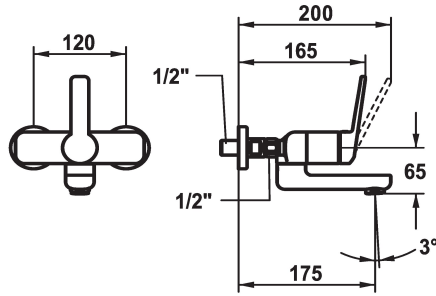

KWC DOMO 6.0 Mitigeur à levier - Lavabo

Modell-Linie: **DOMO 6.0** | 11.662.012.000
Robinetteries | Robinets à monocommande

KWC-No.

124595
chromeline, AD 120, A 175

124596
chromeline, AD 120, A 175, sans raccords

124598
chromeline, AD 120, A 225

124599
chromeline, AD 120, A 225, sans raccords

- * Mitigeur à levier
- * EcoProtect - économiseur d'eau
- * Bec orientable 90°
- peut être fixé par vis en cas de besoin
- Neoperl® Cascade® SLC
- * OptimalSpace - un espace de lavage ou de travail généreux

- * KWC cartouche M 35 OP
- avec technique à disques céramique
- réglage de débit et de température continu
- limitation de température
- * Raccords avec pointeaux d'arrêt 1/2" x 1/2" L 40

Données techniques

Débit
goulot
Commande
Code couleur
Type d'installation
Type de robinet
Dimension de la hauteur
Groupe de bruit pour la robinetterie
Projection A
Label énergétique
Connexion mesure
Dimension de la sortie d'eau
Matière