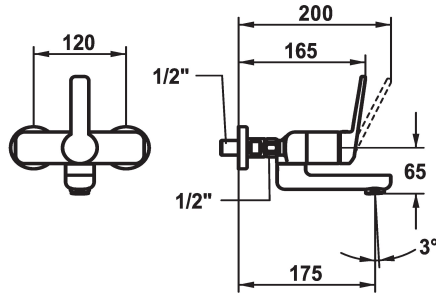

## KWC DOMO 6.0 Mitigeur à levier - Lavabo

Modell-Linie: **DOMO 6.0** | 11.662.012.000  
Robinetteries | Robinets à monocommande

### KWC-No.

**124595**  
chromeline, AD 120, A 175

**124596**  
chromeline, AD 120, A 175, sans raccords

**124598**  
chromeline, AD 120, A 225

**124599**  
chromeline, AD 120, A 225, sans raccords

- \* Mitigeur à levier
- \* EcoProtect - économiseur d'eau
- \* Bec orientable 90°
- peut être fixé par vis en cas de besoin
- Neoperl® Cascade® SLC
- \* OptimalSpace - un espace de lavage ou de travail généreux

- \* KWC cartouche M 35 OP
- avec technique à disques céramique
- réglage de débit et de température continu
- limitation de température
- \* Raccords avec pointeaux d'arrêt 1/2" x 1/2" L 40

### Données techniques

Débit
goulot
Commande
Code couleur
Type d'installation
Type de robinet
Dimension de la hauteur
Groupe de bruit pour la robinetterie
Projection A
Label énergétique
Connexion mesure
Dimension de la sortie d'eau
Matière
teamNumber