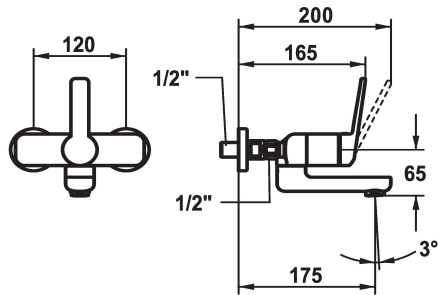

KWC DOMO 6.0 Mitigeur à levier - Lavabo

Modell-Linie: **DOMO 6.0** | 11.662.012.000
Robinetteries | Robinets à monocommande

KWC-No.

124595
chromeline, AD 120, A 175

124596
chromeline, AD 120, A 175, sans raccords

124598
chromeline, AD 120, A 225

124599
chromeline, AD 120, A 225, sans raccords

- * Mitigeur à levier
- * EcoProtect - économiseur d'eau
- * Bec orientable 90°
- peut être fixé par vis en cas de besoin
- Neoperl® Cascade® SLC
- * OptimalSpace - un espace de lavage ou de travail généreux

- * KWC cartouche M 35 OP
- avec technique à disques céramique
- réglage de débit et de température continu
- limitation de température
- * Raccords avec pointeaux d'arrêt 1/2" x 1/2" L 40

Données techniques

Débit
goulot
Commande
Code couleur
Type d'installation
Type de robinet
Dimension de la hauteur
Groupe de bruit pour la robinetterie
Projection A
Label énergétique
Connection mesure
Dimension de la sortie d'eau
Matière