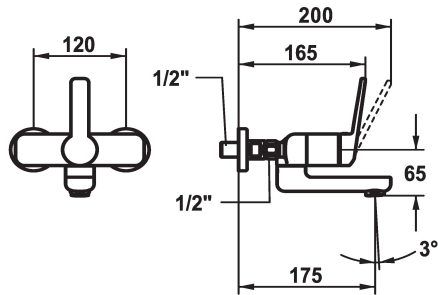

KWC DOMO 6.0 Hebelmischer - Waschtisch

Modell-Linie: **DOMO 6.0** | 11.662.012.000
Armaturen | Manuelle Armaturen

KWC-Nr.

124595
chromeline, AD 120, A 175

124596
chromeline, AD 120, A 175, ohne Wandanschlüsse

124598
chromeline, AD 120, A 225

124599
chromeline, AD 120, A 225, ohne Wandanschlüsse

- * Hebelmischer
- * EcoProtect - Wasserspareinrichtung
- * Schwenkauslauf 90°
- bei Bedarf mit Schraube fixierbar
- Neoperl® Cascade® SLC
- * OptimalSpace - grosszügiger Wasch- / Arbeitsbereich

- * KWC Steuerpatrone M 35 OP
- mit Keramikscheibentechnik
- Auslaufmenge und Temperatur stufenlos einstellbar
- Temperaturbegrenzung
- * Wandanschlüsse 1/2" x 1/2", absperbar L 40

Technische Daten

Auslaufmenge
Auslauf
Bedienung
Farbcode
Installationsart
Armaturtyp
Mass Höhe
Armaturengeräuschgruppe
Ausladung A
Energie Etikette
Anschluss Mass
Mass-Wasseraustritt
Material

4 l/min (3 bar)
schwenkbar
frontbedient
chromeline
Wandmontage
Hebelmischer
98
I
A 175
A
120°
65
Messing

Ersatzteile

KWC DOMO 6.0
Hebelmischer - Waschtisch

Modell-Linie: **DOMO 6.0** | 11.662.012.000
Armaturen | Manuelle Armaturen