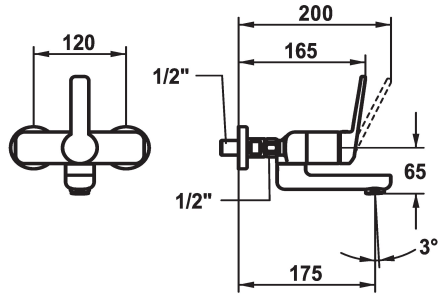

KWC DOMO 6.0 Hebelmischer - Waschtisch

Modell-Linie: **DOMO 6.0** | 11.662.012.000
Armaturen | Manuelle Armaturen

KWC-Nr.

124595
chromeline, AD 120, A 175

124596
chromeline, AD 120, A 175, ohne Wandanschlüsse

124598
chromeline, AD 120, A 225

124599
chromeline, AD 120, A 225, ohne Wandanschlüsse

- * Hebelmischer
- * EcoProtect - Wasserspareinrichtung
- * Schwenkauslauf 90°
- bei Bedarf mit Schraube fixierbar
- Neoperl® Cascade® SLC
- * OptimalSpace - grosszügiger Wasch- / Arbeitsbereich

- * KWC Steuerpatrone M 35 OP
- mit Keramikscheibentechnik
- Auslaufmenge und Temperatur stufenlos einstellbar
- Temperaturbegrenzung
- * Wandanschlüsse 1/2" x 1/2", absperbar L 40

Technische Daten

Auslaufmenge	4 l/min (3 bar)
Auslauf	schwenkbar
Bedienung	frontbedient
Farbcode	chromeline
Installationsart	Wandmontage
Armaturtyp	Hebelmischer
Mass Höhe	98
Armaturengeräuschgruppe	I
Ausladung A	A 175
Energie Etiketete	A
Anschluss Mass	120°
Mass-Wasseraustritt	65
Material	Messing
teamNumber	725477.502

Auslaufmenge	4 l/min (3 bar)
Auslauf	schwenkbar
Bedienung	frontbedient
Farbcode	chromeline
Installationsart	Wandmontage
Armaturtyp	Hebelmischer
Mass Höhe	98
Armaturengeräuschgruppe	I
Ausladung A	A 175
Energie Etiketete	A
Anschluss Mass	120°
Mass-Wasseraustritt	65
Material	Messing
teamNumber	725477.502