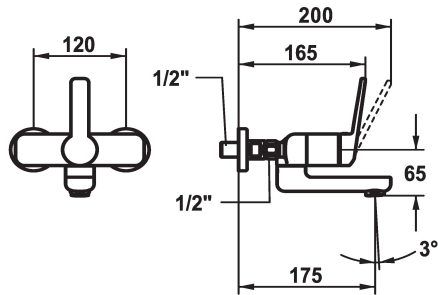

## KWC DOMO 6.0 Hebelmischer - Waschtisch

Modell-Linie: **DOMO 6.0** | 11.662.012.000  
Armaturen | Manuelle Armaturen

### KWC-Nr.

**124595**  
chromeline, AD 120, A 175

**124596**  
chromeline, AD 120, A 175, ohne Wandanschlüsse

**124598**  
chromeline, AD 120, A 225

**124599**  
chromeline, AD 120, A 225, ohne Wandanschlüsse

- \* Hebelmischer
- \* EcoProtect - Wasserspareinrichtung
- \* Schwenkauslauf 90°
- bei Bedarf mit Schraube fixierbar
- Neoperl® Cascade® SLC
- \* OptimalSpace - grosszügiger Wasch- / Arbeitsbereich

- \* KWC Steuerpatrone M 35 OP
- mit Keramikscheibentechnik
- Auslaufmenge und Temperatur stufenlos einstellbar
- Temperaturbegrenzung
- \* Wandanschlüsse 1/2" x 1/2", absperbar L 40

### Technische Daten

Auslaufmenge
Auslauf
Bedienung
Farbcode
Installationsart
Armaturtyp
Mass Höhe
Armaturengeräuschgruppe
Ausladung A
Energie Etiketle
Anschluss Mass
Mass-Wasseraustritt
Material

4 l/min (3 bar)
schwenkbar
frontbedient
chromeline
Wandmontage
Hebelmischer
98
I
A 175
A
120°
65
Messing