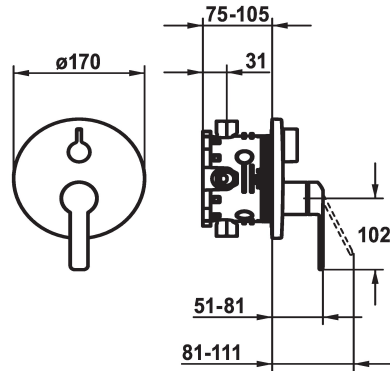

## KWC DOMO 6.0

Afbouwdeel met decorset met functie-eenheid

Modell-Linie: DOMO 6.0 | 20.664.510.000

Douches | Badkranen

### Inbouwdeel

FM-Set

Afbouwdeel met decorset, met  
DIN EN 1717

- \* Afbouwdeel met decorset met functie-eenheid
- \* Uitloop boven en beneden
- \* Draaigreep voor omstelling
- \* KWC patroon M 35 H
- met keramische-schijventechniek
- debiet en temperatuur traploos instelbaar
- \* Levering:

- Mengkraan eenheid, hendel, kap, huls, afdekplaat, rozetdrager, omstelling
- Schroefloze bevestiging van de afdekplaat
- \* Apart bestellen:
- Inbouw eenheid KWC BLUEBOX®
- 1/2", zonder afsluiting, 39.999.900.931
- 3/4" (1/2"), met afsluiting, 39.999.910.931

### Technical Data

Doorstroomhoeveelheid

18 l/min (3 bar)

Diameter

D170

Handling

frontaal bediend

Kleurcode