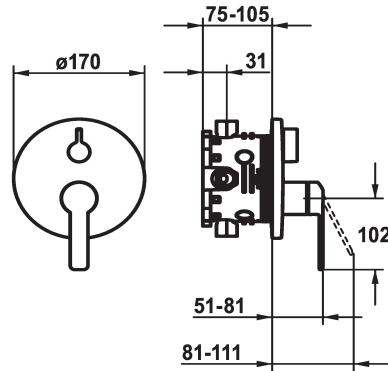

## KWC DOMO 6.0

Set di montaggio finale - Miscelatore a leva - Vasca

Modell-Linie: DOMO 6.0 | 20.664.510.000

Rubinetterie per doccia | Rubinetterie per vasca da bagno

### KWC-No.

**124588**  
chromeline, Set di montaggio finale

**124589**  
chromeline, Set di montaggio finale, con dispositivo di sicurezza DIN EN 1717

### Unità per incasso

FM-Set

Set di montaggio, con DIN EN 1717

- \* Set di montaggio con unità funzionale
- \* Scarico sopra e sotto
- \* Manopola ruotabile per la deviazione
- \* KWC cartuccia M 35 H
- con tecnica a dischi in ceramica
- regolazione continua della portata e della temperatura
- \* Incluso nella fornitura:

### Dati tecnici

Portata	18 l/min (3 bar)
Diametro	D170
Operazione	azionamento frontale
Codice colore	chromeline
Tipo di installazione	Installazione a parete
Tipo di rubinetto	Hebelmischer
Classe di rumorosità	I
Unità per incasso	Set di montaggio, con DIN EN 1717
Etichetta energetica	C
Materiale	Ottone