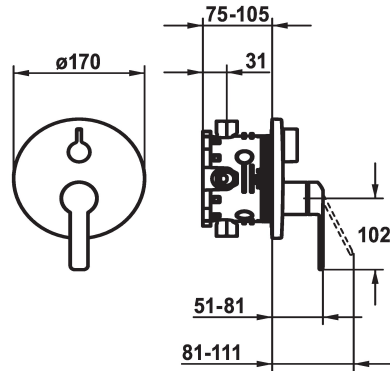

KWC DOMO 6.0

Set di montaggio finale - Miscelatore a leva - Vasca

Modell-Linie: DOMO 6.0 | 20.664.510.000

Rubinetterie per doccia | Rubinetterie per vasca da bagno

KWC-No.

124588

chromeline, Set di montaggio finale

124589

chromeline, Set di montaggio finale, con dispositivo di sicurezza DIN EN 1717

Unità per incasso

FM-Set

Set di montaggio, con DIN EN 1717

- * Set di montaggio con unità funzionale
- * Scarico sopra e sotto
- * Manopola ruotabile per la deviazione
- * KWC cartuccia M 35 H
- con tecnica a dischi in ceramica
- regolazione continua della portata e della temperatura
- * Incluso nella fornitura:

- Miscelatore, leva, calotta, guaina, piastra di copertura, portarosetta, deviatore
- Piastra di copertura senza vite di fissaggio
- * Ordinare separatamente:
- Unità sottomuro KWC BLUEBOX®
- ½", senza pre-blocchi, 39.999.900.931
- ¾" (½"), con pre-blocchi, 39.999.910.931

Dati tecnici

Portata
Diametro
Operazione
Codice colore
Tipo di installazione
Tipo di rubinetto
Classe di rumorosità
Unità per incasso
Etichetta energetica
Materiale
teamNumber
sanitasTroeschNumber

18 l/min (3 bar)
D170
azionamento frontale
chromeline
Installazione a parete
Hebelmischer
I
Set di montaggio, con DIN EN 1717
C
Ottone
725434.502
6111 214.501