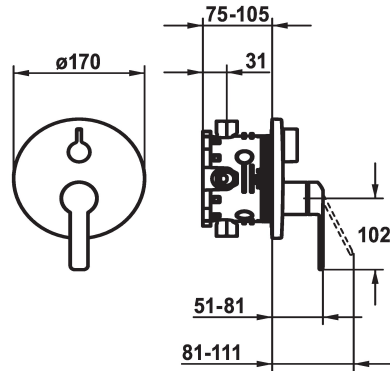

## KWC DOMO 6.0

Set de finition - Mitigeur à levier - Baignoire

Modell-Linie: DOMO 6.0 | 20.664.510.000

Douches | Robinetteries de baignoire

### KWC-No.

**124588**  
chromeline, Set de finition

**124589**  
chromeline, Set de finition, avec équipement de sûreté DIN EN 1717

- \* Kit de finition avec unité fonctionnelle
- \* Sortie au-dessus et en dessous
- \* Poignée rotative pour inversion
- \* KWC cartouche M 35 H
- avec technique à disques céramique
- réglage de débit et de température continu
- \* Livraison:

### Unité de base

FM-Set

Kit de finition, avec DIN EN 1717

- Mitigeur, levier, calotte, douille, plaque murale, porte-rosace, inverseur
- Set de fixation du cache sans vis
- \* À commander séparément:
- Unité de base KWC BLUEBOX®
- ½", sans fermeture, 39.999.900.931
- ¾" (½"), avec fermeture, 39.999.910.931

### Données techniques

Débit
Diamètre
Commande
Code couleur
Type d'installation
Type de robinet
Groupe de bruit pour la robinetterie
Unité de base
Label énergétique
Matière

18 l/min (3 bar)
D170
commande frontale
chromeline
Montage mural
Hebelmischer
I
Kit de finition, avec DIN EN 1717
C
Laiton