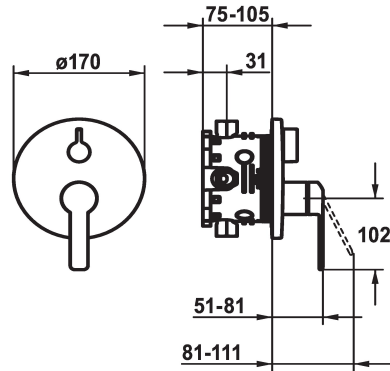

KWC DOMO 6.0

Set de finition - Mitigeur à levier - Baignoire

Modell-Linie: DOMO 6.0 | 20.664.510.000

Douches | Robinetteries de baignoire

KWC-No.

124588
chromeline, Set de finition

124589
chromeline, Set de finition, avec équipement de sûreté DIN EN 1717

- * Kit de finition avec unité fonctionnelle
- * Sortie au-dessus et en dessous
- * Poignée rotative pour inversion
- * KWC cartouche M 35 H
- avec technique à disques céramique
- réglage de débit et de température continu
- * Livraison:

Unité de base

FM-Set

Kit de finition, avec DIN EN 1717

- Mitigeur, levier, calotte, douille, plaque murale, porte-rosace, inverseur
- Set de fixation du cache sans vis
- * À commander séparément:
- Unité de base KWC BLUEBOX®
- ½", sans fermeture, 39.999.900.931
- ¾" (½"), avec fermeture, 39.999.910.931

Données techniques

Débit
Diamètre
Commande
Code couleur
Type d'installation
Type de robinet
Groupe de bruit pour la robinetterie
Unité de base
Label énergétique
Matière

18 l/min (3 bar)
D170
commande frontale
chromeline
Montage mural
Hebelmischer
I
Kit de finition, avec DIN EN 1717
C
Laiton