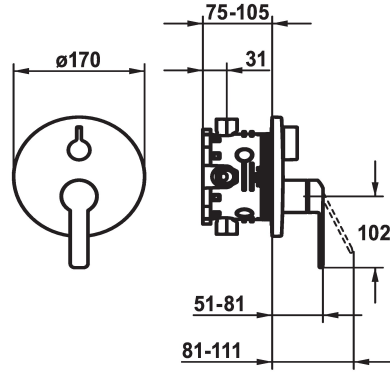

KWC DOMO 6.0 Embellecedor con unidad funcional

Modell-Linie: DOMO 6.0 | 20.664.510.000
Duchas | Grifos de bañera

KWC-No.

124588
chromeline, Trim kit

124589
chromeline, Trim kit, with vacuum breaker

Unidad de empotrar

FM-Set

Embellecedor, con DIN EN 1717

- Embellecedor con unidad funcional
- Salida para bañera y ducha
- Mando giratorio para la inversión
- KWC cartucho M 35 H
- con tecnología de discos cerámicos
- caudal y temperatura regulables
- Volumen de entrega:

- Unidad mezcladora, mando, casquillo, florón, fijación florón, inversor
- Fijación sin tornillos
- Pedir por separado:
- Unidad empotrable KWC BLUEBOX®
- ½", sin prebloqueo, 39.999.900.931
- ¾" (½"), con prebloqueo, 39.999.910.931

Datos técnicos

Caudal	18 l/min (3 bar)
Diámetro	D170
Operación	accionamiento frontal
Código de color	chromeline
Tipo de instalación	Montaje a pared
Tipo de grifo	Hebelmischer
Grupo de ruido	I
Unidad de empotrar	Embellecedor, con DIN EN 1717
Etiqueta energética	C
Material	Latón

Caudal	18 l/min (3 bar)
Diámetro	D170
Operación	accionamiento frontal
Código de color	chromeline
Tipo de instalación	Montaje a pared
Tipo de grifo	Hebelmischer
Grupo de ruido	I
Unidad de empotrar	Embellecedor, con DIN EN 1717
Etiqueta energética	C
Material	Latón

Accesorios opcionales