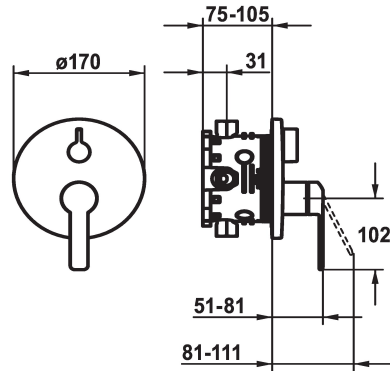

KWC DOMO 6.0 Fertigmontageset - Hebelmischer - Wanne

Modell-Linie: **DOMO 6.0** | 20.664.510.000
Duscharmaturen | Wannenmischer

KWC-Nr.

124588
chromeline, Fertigmontageset

124589
chromeline, Fertigmontageset, mit Sicherungseinrichtung DIN EN 1717

Unterputz

FM-Set

FM-Set, mit SI DIN EN 1717

- * Fertigmontageset mit Funktionseinheit
- * Abgang oben und unten
- * Drehgriff zur Umstellung
- * KWC Steuerpatrone M 35 H
- mit Keramikscheibentechnik
- Auslaufmenge und Temperatur stufenlos einstellbar
- * Lieferumfang:

- Mischereinheit, Hebel, Kappe, Hülse, Abdeckplatte, Rosettenträger, Umstellung
- Schraubenlose Befestigung der Abdeckplatte
- * Separat bestellen:
- Unterputz-Einheit KWC BLUEBOX® ½", ohne Vorabspernung, 39.999.900.931
- ¾" (½"), mit Vorabspernung, 39.999.910.931

Technische Daten

Durchflussmenge	18 l/min (3 bar)
Durchmesser	D170
Bedienung	frontbedient
Farbcode	chromeline
Installationsart	Wandmontage
Armaturtyp	Hebelmischer
Armaturengeräuschgruppe	I
Unterputz	FM-Set, mit SI DIN EN 1717
Energie Etikette	C
Material	Messing