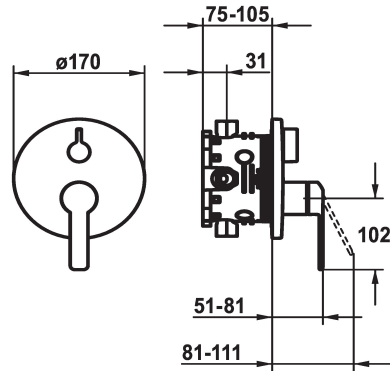

## KWC DOMO 6.0 Fertigmontageset - Hebelmischer - Wanne

Modell-Linie: DOMO 6.0 | 20.664.510.000  
Duscharmaturen | Wannenmischer

### KWC-Nr.

**124588**  
chromeline, Fertigmontageset

**124589**  
chromeline, Fertigmontageset, mit Sicherungseinrichtung DIN EN 1717

- Mischereinheit, Hebel, Kappe, Hülse, Abdeckplatte, Rosettenträger, Umstellung
- Schraubenlose Befestigung der Abdeckplatte
- \* Separat bestellen:
- Unterputz-Einheit KWC BLUEBOX® 1/2", ohne Vorabsperung, 39.999.900.931
- 3/4" (1/2"), mit Vorabsperung, 39.999.910.931

### Technische Daten

Durchflussmenge	18 l/min (3 bar)
Durchmesser	D170
Bedienung	frontbedient
Farbcode	chromeline
Installationsart	Wandmontage
Armaturtyp	Hebelmischer
Armaturengeräuschgruppe	I
Unterputz	FM-Set, mit SI DIN EN 1717
Energie Etikette	C
Material	Messing