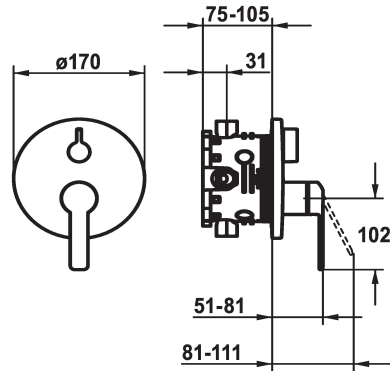

## KWC DOMO 6.0

Afbouwdeel met decorset met functie-eenheid

Modell-Linie: DOMO 6.0 | 20.664.500.000

Douches | Badkranen

### Inbouwdeel

FM-Set

Afbouwdeel met decorset, met  
DIN EN 17 17

- \* Afbouwdeel met decorset met functie-eenheid
- \* Uitloop boven en beneden
- \* Draaigreep voor omstelling
- \* KWC patroon M 35 H
- met keramische-schijventechniek
- debiet en temperatuur traploos instelbaar
- \* Levering:

- Mengkraan eenheid, hendel, kap, huls, afdekplaat, rozetdrager, omstelling
- Schroefloze bevestiging van de afdekplaat
- \* Apart bestellen:
- Inbouw eenheid KWC BLUEBOX®
- ½", zonder afsluiting, 39.999.900.931
- ¾" (½"), met afsluiting, 39.999.910.931

### Technical Data

Doorstroomhoeveelheid

19 l/min (3 bar)

Diameter

D170

Handling

frontaal bediend

Kleurcode