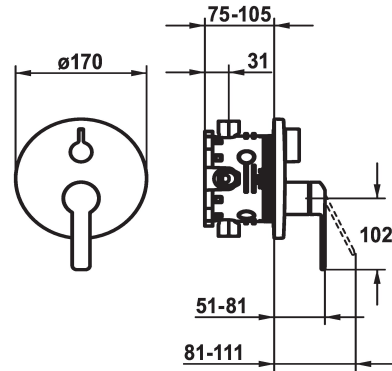

KWC DOMO 6.0

Set di montaggio finale - Miscelatore a leva - Vasca

Modell-Linie: DOMO 6.0 | 20.664.500.000

Rubinetterie per doccia | Rubinetterie per vasca da bagno

KWC-No.

124588
chromeline, Set di montaggio finale

124589
chromeline, Set di montaggio finale, con dispositivo di sicurezza DIN EN 1717

- * Set di montaggio con unità funzionale
- * Scarico sopra e sotto
- * Manopola ruotabile per la deviazione
- * KWC cartuccia M 35 H
- con tecnica a dischi in ceramica
- regolazione continua della portata e della temperatura
- * Incluso nella fornitura:

Unità per incasso

FM-Set

Set di montaggio, con DIN EN 1717

- Miscelatore, leva, calotta, guaina, piastra di copertura, portarosetta, deviatore
- Piastra di copertura senza vite di fissaggio
- * Ordinare separatamente:
- Unità sottomuro KWC BLUEBOX®
- ½", senza pre-blocchi, 39.999.900.931
- ¾" (½"), con pre-blocchi, 39.999.910.931