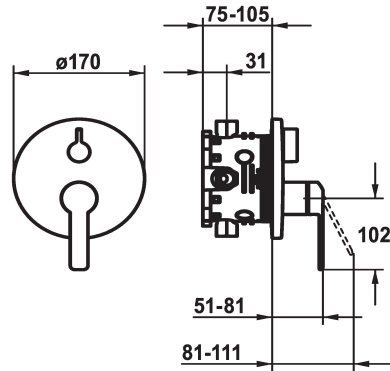

## KWC DOMO 6.0

Set de finition - Mitigeur à levier - Baignoire

Modell-Linie: DOMO 6.0 | 20.664.500.000

Douches | Robinetteries de baignoire

### KWC-No.

**124588**  
chromeline, Set de finition

**124589**  
chromeline, Set de finition, avec équipement de sûreté DIN EN 1717

- \* Kit de finition avec unité fonctionnelle
- \* Sortie au-dessus et en dessous
- \* Poignée rotative pour inversion
- \* KWC cartouche M 35 H
- avec technique à disques céramique
- réglage de débit et de température continu
- \* Livraison:

### Unité de base

FM-Set

Kit de finition, avec DIN EN 1717

- Mitigeur, levier, calotte, douille, plaque murale, porte-rosace, inverseur
- Set de fixation du cache sans vis
- \* À commander séparément:
- Unité de base KWC BLUEBOX®
- ½", sans fermeture, 39.999.900.931
- ¾" (½"), avec fermeture, 39.999.910.931

### Données techniques

Débit	19 l/min (3 bar)
Diamètre	D170
Commande	commande frontale
Code couleur	chromeline
Type d'installation	Montage mural
Type de robinet	Hebelmischer
Groupe de bruit pour la robinetterie	I
Unité de base	FM-Set
Label énergétique	C
Matière	Laiton