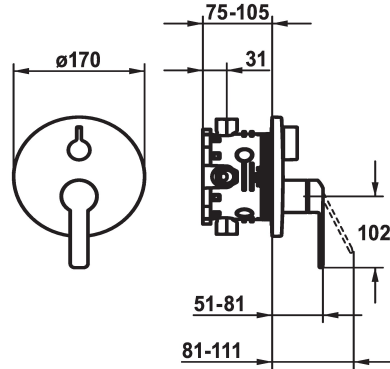

KWC DOMO 6.0

Set de finition - Mitigeur à levier - Baignoire

Modell-Linie: DOMO 6.0 | 20.664.500.000

Douches | Robinetteries de baignoire

KWC-No.

124588
chromeline, Set de finition

124589
chromeline, Set de finition, avec équipement de sûreté DIN EN 1717

- * Kit de finition avec unité fonctionnelle
- * Sortie au-dessus et en dessous
- * Poignée rotative pour inversion
- * KWC cartouche M 35 H
- avec technique à disques céramique
- réglage de débit et de température continu
- * Livraison:

Unité de base

FM-Set

Kit de finition, avec DIN EN 1717

- Mitigeur, levier, calotte, douille, plaque murale, porte-rosace, inverseur
- Set de fixation du cache sans vis
- * À commander séparément:
- Unité de base KWC BLUEBOX®
- ½", sans fermeture, 39.999.900.931
- ¾" (½"), avec fermeture, 39.999.910.931

Données techniques

Débit
Diamètre
Commande
Code couleur
Type d'installation
Type de robinet
Groupe de bruit pour la robinetterie
Unité de base
Label énergétique
Matière

19 l/min (3 bar)
D170
commande frontale
chromeline
Montage mural
Hebelmischer
I
FM-Set
C
Laiton