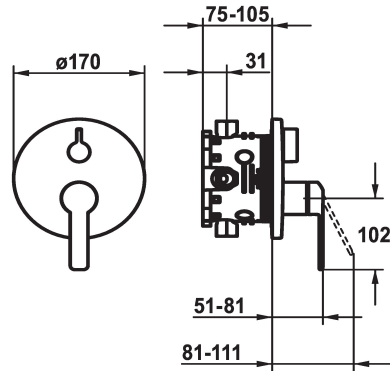

KWC DOMO 6.0 Embellecedor con unidad funcional

Modell-Linie: DOMO 6.0 | 20.664.500.000
Duchas | Grifos de bañera

KWC-No.

124588
chromeline, Trim kit

124589
chromeline, Trim kit, with vacuum breaker

Unidad de empotrar

FM-Set

Embellecedor, con DIN EN 1717

- * Embellecedor con unidad funcional
- * Salida para bañera y ducha
- * Mando giratorio para la inversión
- * KWC cartucho M 35 H
- con tecnología de discos cerámicos
- caudal y temperatura regulables
- * Volumen de entrega:

- Unidad mezcladora, mando, casquillo, florón, fijación florón, inversor
- Fijación sin tornillos
- * Pedir por separado:
- Unidad empotrable KWC BLUEBOX®
- ½", sin prebloqueo, 39.999.900.931
- ¾" (½"), con prebloqueo, 39.999.910.931

Datos técnicos

Caudal
Diámetro
Operación
Código de color
Tipo de instalación
Tipo de grifo
Grupo de ruido
Unidad de empotrar
Etiqueta energética
Material

19 l/min (3 bar)
D170
accionamiento frontal
chromeline
Montaje a pared
Hebelmischer
I
FM-Set
C
Latón