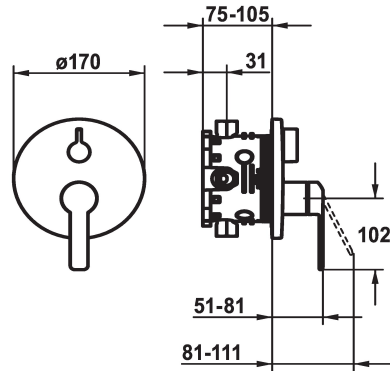

KWC DOMO 6.0 Fertigmontageset - Hebelmischer - Wanne

Modell-Linie: DOMO 6.0 | 20.664.500.000
Duscharmaturen | Wannenmischer

KWC-Nr.

124588
chromeline, Fertigmontageset

124589
chromeline, Fertigmontageset, mit Sicherungseinrichtung DIN EN 1717

Unterputz

FM-Set

FM-Set, mit SI DIN EN 1717

- * Fertigmontageset mit Funktionseinheit
- * Abgang oben und unten
- * Drehgriff zur Umstellung
- * KWC Steuerpatrone M 35 H
- mit Keramikscheibentechnik
- Auslaufmenge und Temperatur stufenlos einstellbar
- * Lieferumfang:

- Mischereinheit, Hebel, Kappe, Hülse, Abdeckplatte, Rosettenträger, Umstellung
- Schraubenlose Befestigung der Abdeckplatte
- * Separat bestellen:
- Unterputz-Einheit KWC BLUEBOX® ½", ohne Vorabsperung, 39.999.900.931
- ¾" (½"), mit Vorabsperung, 39.999.910.931

Technische Daten

Durchflussmenge
Durchmesser
Bedienung
Farbcode
Installationsart
Armaturtyp
Armaturengeräuschgruppe
Unterputz
Energie Etikette
Material

19 l/min (3 bar)
D170
frontbedient
chromeline
Wandmontage
Hebelmischer
I
FM-Set
C
Messing