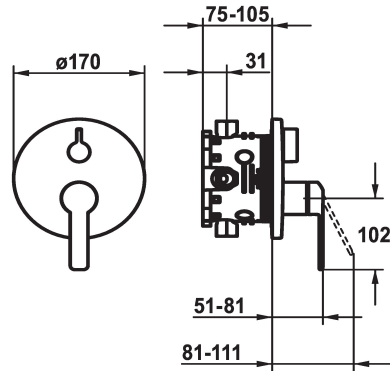

KWC DOMO 6.0 Fertigmontageset - Hebelmischer - Wanne

Modell-Linie: DOMO 6.0 | 20.664.500.000
Duscharmaturen | Wannenmischer

KWC-Nr.

124588
chromeline, Fertigmontageset

124589
chromeline, Fertigmontageset, mit Sicherungseinrichtung DIN EN 1717

- * Fertigmontageset mit Funktionseinheit
- * Abgang oben und unten
- * Drehgriff zur Umstellung
- * KWC Steuerpatrone M 35 H
- mit Keramikscheibentechnik
- Auslaufmenge und Temperatur stufenlos einstellbar
- * Lieferumfang:

Unterputz

FM-Set

FM-Set, mit SI DIN EN 1717

- Mischereinheit, Hebel, Kappe, Hülse, Abdeckplatte, Rosettenträger, Umstellung
- Schraubenlose Befestigung der Abdeckplatte
- * Separat bestellen:
- Unterputz-Einheit KWC BLUEBOX® ½", ohne Vorabsperung, 39.999.900.931
- ¾" (½"), mit Vorabsperung, 39.999.910.931

Technische Daten

Durchflussmenge	19 l/min (3 bar)
Durchmesser	D170
Bedienung	frontbedient
Farbcode	chromeline
Installationsart	Wandmontage
Armaturtyp	Hebelmischer
Armaturengeräuschgruppe	I
Unterputz	FM-Set
Energie Etikette	C
Material	Messing
teamNumber	725433.502
sanitasTroeschNumber	6111.212.501