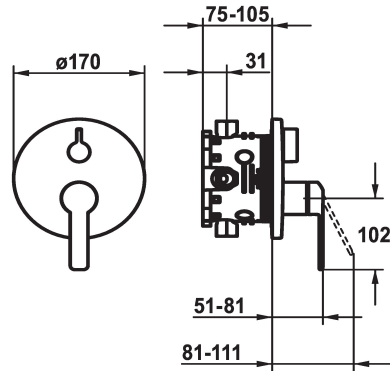

KWC DOMO 6.0 Fertigmontageset - Hebelmischer - Wanne

Modell-Linie: DOMO 6.0 | 20.664.500.000
Duscharmaturen | Wannenmischer

KWC-Nr.

124588
chromeline, Fertigmontageset

124589
chromeline, Fertigmontageset, mit Sicherungseinrichtung DIN EN 1717

Unterputz

FM-Set

FM-Set, mit SI DIN EN 1717

- * Fertigmontageset mit Funktionseinheit
- * Abgang oben und unten
- * Drehgriff zur Umstellung
- * KWC Steuerpatrone M 35 H
- mit Keramikscheibentechnik
- Auslaufmenge und Temperatur stufenlos einstellbar
- * Lieferumfang:

- Mischereinheit, Hebel, Kappe, Hülse, Abdeckplatte, Rosettenträger, Umstellung
- Schraubenlose Befestigung der Abdeckplatte
- * Separat bestellen:
- Unterputz-Einheit KWC BLUEBOX® 1/2", ohne Vorabsperung, 39.999.900.931
- 3/4" (1/2"), mit Vorabsperung, 39.999.910.931

Technische Daten

Durchflussmenge
Durchmesser
Bedienung
Farbcode
Installationsart
Armaturtyp
Armaturengeräuschgruppe
Unterputz
Energie Etikette
Material

19 l/min (3 bar)
D170
frontbedient
chromeline
Wandmontage
Hebelmischer
I
FM-Set
C
Messing