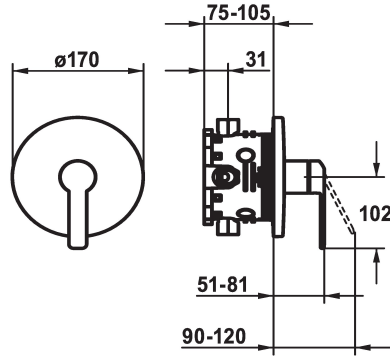

KWC DOMO 6.0 Embellecedor con unidad funcional

Modell-Linie: DOMO 6.0 | 21.664.500.000
Duchas | Duchas convencionales

KWC-No.

124587
chromeline, Trim kit

- * Embellecedor con unidad funcional
- * Salida para bañera ó ducha
- * KWC cartucho M 35 H
- con tecnología de discos cerámicos
- caudal y temperatura regulables
- * Volumen de entrega:

- Unidad mezcladora, mando, casquillo, florón, fijación florón
- Fijación siin tornillos
- * Pedir por separado:
- Unidad empotrable KWC BLUEBOX®
- ½", sin prebloqueo, 39.999.900.931
- ¾" (½"), con prebloqueo, 39.999.910.931

Datos técnicos

Caudal
Diámetro
Operación
Código de color
Tipo de instalación
Tipo de grifo
Grupo de ruido
Unidad de empotrar
Etiqueta energética
Material

19 l/min (3 bar)
D170
accionamiento frontal
chromeline
Montaje a pared
Hebelmischer
I
FM-Set
C
Latón

KWC DOMO 6.0 Embellecedor con unidad funcional

Modell-Linie: **DOMO 6.0** | 21.664.500.000
Duchas | Duchas convencionales

Z.537.593

Z.537.595

537600
Z.537.600

Z.537.953

Piezas de recambio

Cartridge M 35 H