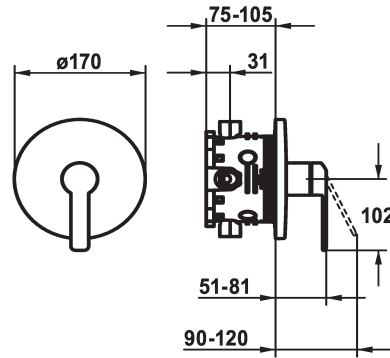

KWC DOMO 6.0 Fertigmontageset - Hebelmischer - Dusche

Modell-Linie: **DOMO 6.0** | 21.664.500.000
Duscharmaturen | Konventionelle Dusche

KWC-Nr.

124587
chromeline, Fertigmontageset

- * Fertigmontageset mit Funktionseinheit
- * Abgang oben oder unten
- * KWC Steuerpatrone M 35 H
- mit Keramikscheibentechnik
- Auslaufmenge und Temperatur stufenlos einstellbar
- * Lieferumfang:
- Mischereinheit, Hebel, Kappe, Hülse, Abdeckplatte,

- Rosettenträger
- Schraubenlose Befestigung der Abdeckplatte
- * Separat bestellen:
- Unterputz-Einheit KWC BLUEBOX®
- ½", ohne Vorabsperung, 39.999.900.931
- ¾" (½"), mit Vorabsperung, 39.999.910.931

Technische Daten

Durchflussmenge
Durchmesser
Bedienung
Farbcode
Installationsart
Armaturtyp
Armaturengeräuschgruppe
Unterputz
Energie Etikette
Material

19 l/min (3 bar)
D170
frontbedient
chromeline
Wandmontage
Hebelmischer
I
FM-Set
C
Messing