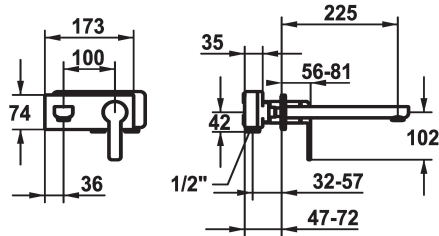

#### KWC-No.

**124584**  
chromeline, A 175, Trim kit

**124585**  
chromeline, A 225, Trim kit

- met keramische-schijventechniek
- debiet en temperatuur traploos instelbaar
- \* Apart bestellen:
- Inbouweenheid 1/2" 39.001.401.931
- \* Apart bestellen (optie of indien nodig):
- Verlengset 20 mm Z.536.333

#### Technical Data

Doorstroomhoeveelheid	5 l/min (3 bar)
uitloop	vast
Diameter	173x74
Bediening	frontaal bediend
Kleurcode	chromeline
Type installatie	Wandmontage
Kraan type	Hebelmischer
geluidsklasse	I
Inbouwdeel	FM-Set
Projectie A	A225
Energielabel	A
Materiaal	Messing