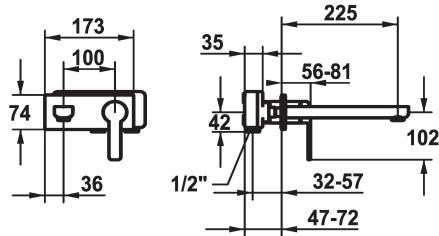

KWC DOMO 6.0

Set di montaggio finale - Miscelatore a leva - Lavabo

Modell-Linie: DOMO 6.0 | 11.662.034.000

Rubinetterie per bagni | Rubinetterie monocomando

KWC-No.

124584
chromeline, A 175, Set di montaggio finale

124585
chromeline, A 225, Set di montaggio finale

- * Set di montaggio Miscelatore a leva
- * EcoProtect - risparmio idrico
- * Bocca fissa
- Neoperl® Cascade® SLC
- * OptimalSpace - ampia zona di lavoro e di lavaggio
- * KWC cartuccia M 35 H

Proiezione A

A175

A225

- con tecnica a dischi in ceramica
- regolazione continua della portata e della temperatura
- * Ordinare separatamente:
- Unità sottomuro 1/2" 39.001.401.931
- * Ordinare separatamente (opzionale o se necessario):
- Set di prolunga 20 mm Z.536.333