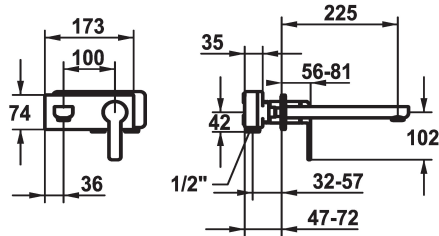

## KWC DOMO 6.0

Set de finition - Mitigeur à levier - Lavabo

Modell-Linie: DOMO 6.0 | 11.662.034.000  
 Robinetteries | Robinets à monocommande

### KWC-No.

**124584**  
 chromeline, A 175, Set de finition

**124585**  
 chromeline, A 225, Set de finition

- \* Kit de finition Mitigeur à levier
- \* EcoProtect - économiseur d'eau
- \* Bec fixe
- Neoperl® Cascade® SLC
- \* OptimalSpace - un espace de lavage ou de travail généreux
- \* KWC cartouche M 35 H

### Projection A

A175

A225

- avec technique à disques céramique
- réglage de débit et de température continu
- \* À commander séparément:
- Unité de base 1/2" 39.001.401.931
- \* À commander séparément (optionnel ou si nécessaire):
- Rallonge 20 mm Z.536.333

### Données techniques

Débit
goulot
Diamètre
Commande
Code couleur
Type d'installation
Type de robinet
Groupe de bruit pour la robinetterie
Unité de base
Projection A
Label énergétique
Matière

5 l/min (3 bar)
Fixe
173x74
commande frontale
chromeline
Montage mural
Hebelmischer
I
FM-Set
A225
A
Laiton