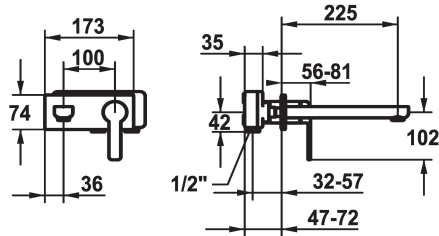

## KWC DOMO 6.0

Set de finition - Mitigeur à levier - Lavabo

Modell-Linie: DOMO 6.0 | 11.662.034.000  
 Robinetteries | Robinets à monocommande

### KWC-No.

**124584**  
 chromeline, A 175, Set de finition

**124585**  
 chromeline, A 225, Set de finition

- \* Kit de finition Mitigeur à levier
- \* EcoProtect - économiseur d'eau
- \* Bec fixe
- Neoperl® Cascade® SLC
- \* OptimalSpace - un espace de lavage ou de travail généreux
- \* KWC cartouche M 35 H

### Projection A

A175

A225

- avec technique à disques céramique
- réglage de débit et de température continu
- \* À commander séparément:
- Unité de base 1/2" 39.001.401.931
- \* À commander séparément (optionnel ou si nécessaire):
- Rallonge 20 mm Z.536.333