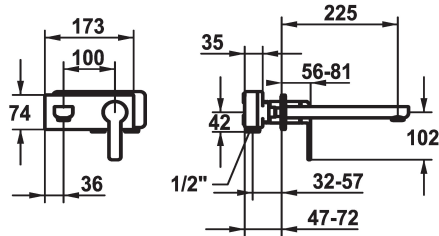

## KWC DOMO 6.0

Set de finition - Mitigeur à levier - Lavabo

Modell-Linie: **DOMO 6.0** | 11.662.034.000  
 Robinetteries | Robinets à monocommande

### KWC-No.

**124584**  
 chromeline, A 175, Set de finition

**124585**  
 chromeline, A 225, Set de finition

- \* Kit de finition Mitigeur à levier
- \* EcoProtect - économiseur d'eau
- \* Bec fixe
- Neoperl® Cascade® SLC
- \* OptimalSpace - un espace de lavage ou de travail généreux
- \* KWC cartouche M 35 H

### Projection A

A175

A225

- avec technique à disques céramique
- réglage de débit et de température continu
- \* À commander séparément:
- Unité de base 1/2" 39.001.401.931
- \* À commander séparément (optionnel ou si nécessaire):
- Rallonge 20 mm Z.536.333

### Données techniques

Débit
goulot
Diamètre
Commande
Code couleur
Type d'installation
Type de robinet
Groupe de bruit pour la robinetterie
Unité de base
Projection A
Label énergétique
Matière

5 l/min (3 bar)
Fixe
173x74
commande frontale
chromeline
Montage mural
Hebelmischer
I
FM-Set
A225
A
Laiton