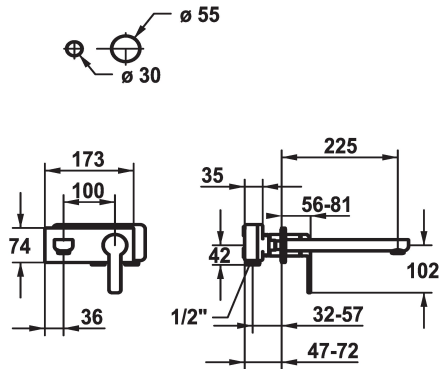

KWC DOMO 6.0 Embelcedor Monomando

Modell-Linie: DOMO 6.0 | 11.662.034.000
Griferías de lavabo | Grifo para lavabo

KWC-No.

124584
chromeline, A 175, Trim kit

124585
chromeline, A 225, Trim kit

- * Embelcedor Monomando
- * EcoProtect - dispositivo de ahorro de agua
- * Caño fijo
- Neoperl® Cascade® SLC
- * OptimalSpace - áreas de lavabo y de trabajo con dimensiones generosas
- * KWC cartucho M 35 H

Proyección A

A175

A225

- con tecnología de discos cerámicos
- caudal y temperatura regulables
- * Pedir por separado:
- Unidad empotrable 1/2" 39.001.401.931
- * Pedir por separado (opcional o en su caso):
- Conjunto alargador 20 mm Z.536.333

Datos técnicos

Caudal de salida	5 l/min (3 bar)
caño	Fijado
Diámetro	173x74
Operación	accionamiento frontal
Código de color	chromeline
Tipo de instalación	Montaje a pared
Tipo de grifo	Hebelmischer
Grupo de ruido	I
Unidad de empotrar	FM-Set
Proyección A	A225
Etiqueta energética	A
Material	Latón