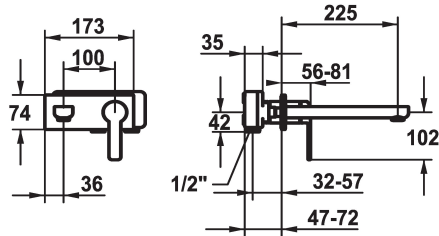

## KWC DOMO 6.0 Fertigmontageset - Hebelmischer - Waschtisch

Modell-Linie: **DOMO 6.0** | 11.662.034.000  
Armaturen | Manuelle Armaturen

### KWC-Nr.

**124584**  
chromeline, A 175, Fertigmontageset

**124585**  
chromeline, A 225, Fertigmontageset

- \* Fertigmontageset Hebelmischer
- \* EcoProtect - Wasserspareinrichtung
- \* Auslauf fest
- Neoperl® Cascade® SLC
- \* OptimalSpace - grosszügiger Wasch- / Arbeitsbereich
- \* KWC Steuerpatrone M 35 H

### Ausladung A

A 175

A 225

- mit Keramikscheibentechnik
- Auslaufmenge und Temperatur stufenlos einstellbar
- \* Separat bestellen:
- Unterputz-Einheit 1/2" 39.001.401.931
- \* Separat bestellen (optional oder falls erforderlich):
- Verlängerungsset 20 mm Z.536.333

### Technische Daten

Auslaufmenge
Auslauf
Durchmesser
Bedienung
Farbcode
Installationsart
Armaturtyp
Armaturengeräuschgruppe
Unterputz
Ausladung A
Energie Etikette
Material

5 l/min (3 bar)
fest
173 x 74
frontbedient
chromeline
Wandmontage
Hebelmischer
I
FM-Set
A 225
A
Messing