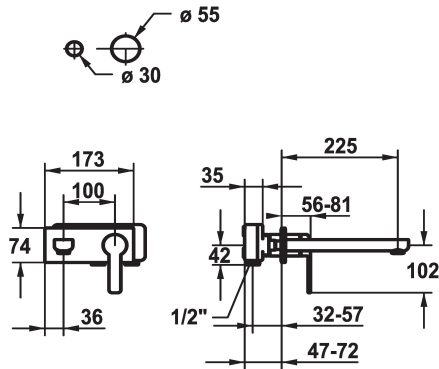

KWC DOMO 6.0 Fertigmontageset - Hebelmischer - Waschtisch

Modell-Linie: **DOMO 6.0** | 11.662.034.000
Armaturen | Manuelle Armaturen

KWC-Nr.

124584
chromeline, A 175, Fertigmontageset

124585
chromeline, A 225, Fertigmontageset

- * Fertigmontageset Hebelmischer
- * EcoProtect - Wasserspareinrichtung
- * Auslauf fest
- Neoperl® Cascade® SLC
- * OptimalSpace - grosszügiger Wasch- / Arbeitsbereich
- * KWC Steuerpatrone M 35 H

Ausladung A

A 175

A 225

- mit Keramikscheibentechnik
- Auslaufmenge und Temperatur stufenlos einstellbar
- * Separat bestellen:
- Unterputz-Einheit 1/2" 39.001.401.931
- * Separat bestellen (optional oder falls erforderlich):
- Verlängerungsset 20 mm Z.536.333

Technische Daten

Auslaufmenge	5 l/min (3 bar)
Auslauf	fest
Durchmesser	173 x 74
Bedienung	frontbedient
Farbcode	chromeline
Installationsart	Wandmontage
Armaturtyp	Hebelmischer
Armaturengeräuschgruppe	I
Unterputz	FM-Set
Ausladung A	A 225
Energie Etikette	A
Material	Messing
teamNumber	725470.502
sanitasTroeschNumber	6111 262.501