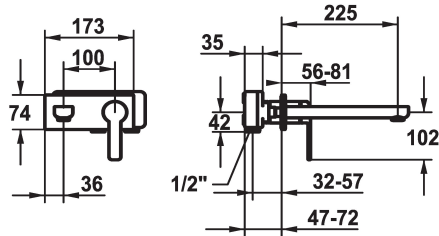

KWC DOMO 6.0 Fertigmontageset - Hebelmischer - Waschtisch

Modell-Linie: **DOMO 6.0** | 11.662.034.000
Armaturen | Manuelle Armaturen

KWC-Nr.

124584
chromeline, A 175, Fertigmontageset

124585
chromeline, A 225, Fertigmontageset

- * Fertigmontageset Hebelmischer
- * EcoProtect - Wasserspareinrichtung
- * Auslauf fest
- Neoperl® Cascade® SLC
- * OptimalSpace - grosszügiger Wasch- / Arbeitsbereich
- * KWC Steuerpatrone M 35 H

Ausladung A

A 175

A 225

- mit Keramikscheibentechnik
- Auslaufmenge und Temperatur stufenlos einstellbar
- * Separat bestellen:
- Unterputz-Einheit 1/2" 39.001.401.931
- * Separat bestellen (optional oder falls erforderlich):
- Verlängerungsset 20 mm Z.536.333

Technische Daten

Auslaufmenge
Auslauf
Durchmesser
Bedienung
Farbcode
Installationsart
Armaturtyp
Armaturengeräuschgruppe
Unterputz
Ausladung A
Energie Etikette
Material

5 l/min (3 bar)
fest
173 x 74
frontbedient
chromeline
Wandmontage
Hebelmischer
I
FM-Set
A 225
A
Messing