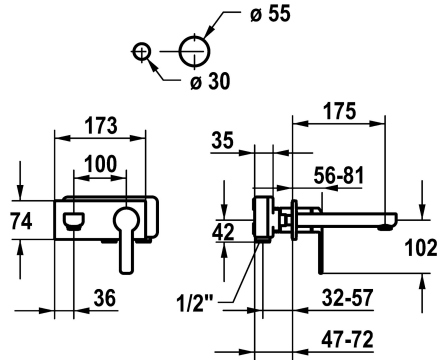

## KWC DOMO 6.0

Afbouwdeel met decorset Eengreepsmengkraan

Modell-Linie: DOMO 6.0 | 11.662.033.000

Kranen | Eengreepkranen

### KWC-No.

**124584**  
chromeline, A 175, Trim kit

**124585**  
chromeline, A 225, Trim kit

- met keramische-schijventechniek
- debiet en temperatuur traploos instelbaar
- \* Apart bestellen:
- Inbouweenheid 1/2" 39.001.401.931
- \* Apart bestellen (optie of indien nodig):
- Verlengset 20 mm Z.536.333

G\_Acoustic group

Inbouwdeel

Projection\_A

EnergyLabelCH

Materiaal

5 l/min (3 bar)

vast

173x74