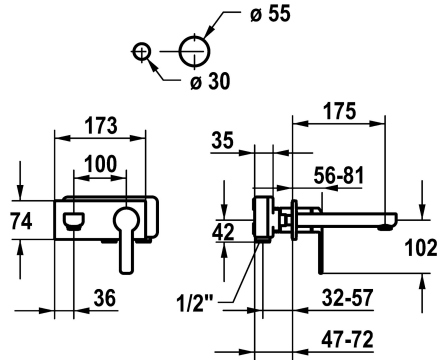

#### KWC-No.

**124584**  
chromeline, A 175, Trim kit

**124585**  
chromeline, A 225, Trim kit

- met keramische-schijventechniek
- debiet en temperatuur traploos instelbaar
- \* Apart bestellen:
- Inbouweenheid 1/2" 39.001.401.931
- \* Apart bestellen (optie of indien nodig):
- Verlengset 20 mm Z.536.333

#### Technical Data

Doorstroomhoeveelheid

5 l/min (3 bar)

uitloop

vast

Diameter

173x74

Bediening