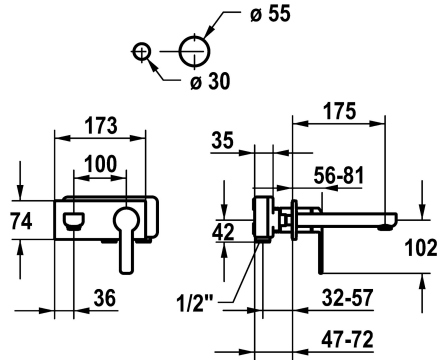

KWC DOMO 6.0

Set di montaggio finale - Miscelatore a leva - Lavabo

Modell-Linie: DOMO 6.0 | 11.662.033.000

Rubinerterie per bagni | Rubinerterie monocomando

KWC-No.

124584
chromeline, A 175, Set di montaggio finale

124585
chromeline, A 225, Set di montaggio finale

- * Set di montaggio Miscelatore a leva
- * EcoProtect - risparmio idrico
- * Bocca fissa
- Neoperl® Cascade® SLC
- * OptimalSpace - ampia zona di lavoro e di lavaggio
- * KWC cartuccia M 35 H

Proiezione A

A175

A225

- con tecnica a dischi in ceramica
- regolazione continua della portata e della temperatura
- * Ordinare separatamente:
- Unità sottomuro 1/2" 39.001.401.931
- * Ordinare separatamente (opzionale o se necessario):
- Set di prolunga 20 mm Z.536.333

Dati tecnici

Portata
bocca
Diametro
Operazione
Codice colore
Tipo di installazione
Tipo di rubinetto
Classe di rumorosità
Unità per incasso
Proiezione A
Etichetta energetica
Materiale

5 l/min (3 bar)
Fissato
173x74
azionamento frontale
chromeline
Installazione a parete
Hebelmischer
I
FM-Set
A175
A
Ottone