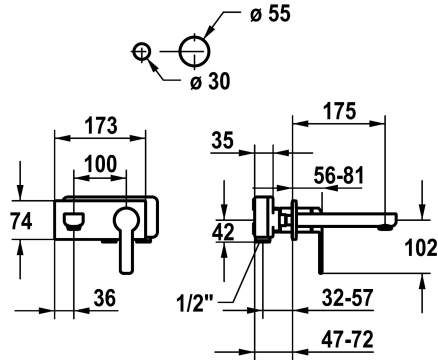

KWC DOMO 6.0

Set di montaggio finale - Miscelatore a leva - Lavabo

Modell-Linie: DOMO 6.0 | 11.662.033.000

Rubinetterie per bagni | Rubinetterie monocomando

KWC-No.

124584

chromeline, A 175, Set di montaggio finale

124585

chromeline, A 225, Set di montaggio finale

Proiezione A

A175

A225

- * Set di montaggio Miscelatore a leva
- * EcoProtect - risparmio idrico
- * Bocca fissa
- Neoperl® Cascade® SLC
- * OptimalSpace - ampia zona di lavoro e di lavaggio
- * KWC cartuccia M 35 H

- con tecnica a dischi in ceramica
- regolazione continua della portata e della temperatura
- * Ordinare separatamente:
- Unità sottomuro 1/2" 39.001.401.931
- * Ordinare separatamente (opzionale o se necessario):
- Set di prolunga 20 mm Z.536.333

5 l/min (3 bar)
Fissato
173x74
azionamento frontale
chromeline
Installazione a parete
Hebelmischer
I
FM-Set
A175
A
Ottone
725469.502
6111 261.501

Accessori necessari

KWC DOMO 6.0

Set di montaggio finale - Miscelatore a leva - Lavabo