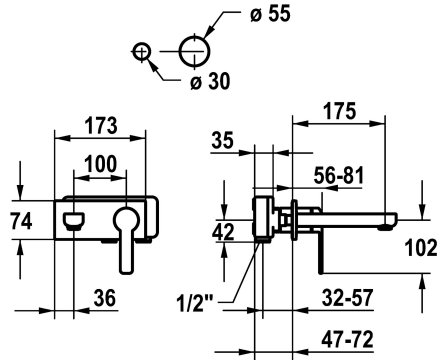

## KWC DOMO 6.0

Set de finition - Mitigeur à levier - Lavabo

Modell-Linie: DOMO 6.0 | 11.662.033.000  
 Robinetteries | Robinets à monocommande

KWC-No.
<b>124584</b> chromeline, A 175, Set de finition
<b>124585</b> chromeline, A 225, Set de finition

- avec technique à disques céramique
- réglage de débit et de température continu
- \* À commander séparément:
- Unité de base 1/2" 39.001.401.931
- \* À commander séparément (optionnel ou si nécessaire):
- Rallonge 20 mm Z.536.333

Données techniques
Débit
goulot
Diamètre
Commande
Code couleur
Type d'installation
Type de robinet
Groupe de bruit pour la robinetterie
Unité de base
Projection A
Label énergétique
Matière

5 l/min (3 bar)
Fixe
173x74
commande frontale
chromeline
Montage mural
Hebelmischer
I
FM-Set
A175
A
Laiton